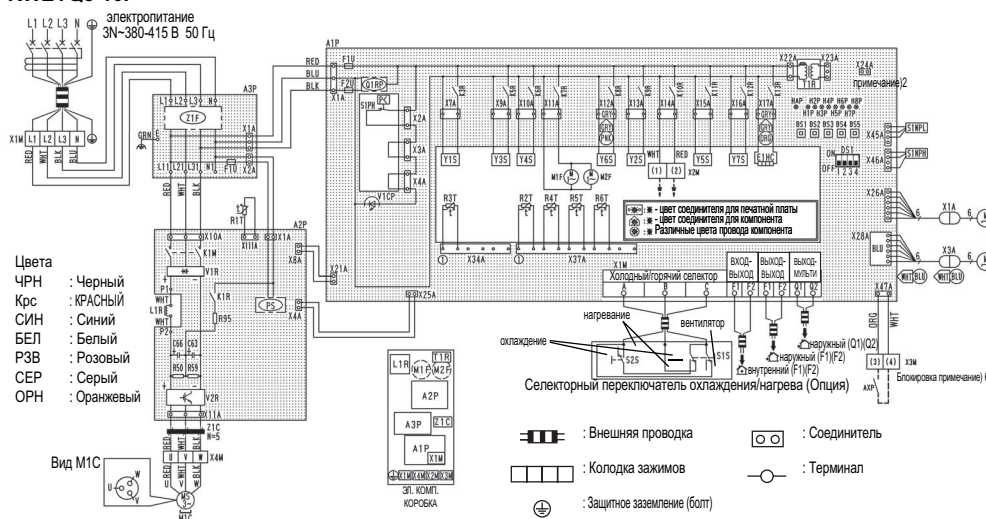

5 Чертеж в масштабе и центр тяжести

5 - 2 Центр тяжести

1
5

6 Схема трубной обвязки

7 Монтажная схема

7 - 1 Монтажная схема

RWEYQ8-10P

Цвета
 ЧРН : Черный
 Крс : КРАСНЫЙ
 СИН : Синий
 БЕЛ : Белый
 РЗВ : Розовый
 СЕР : Серый
 ОРН : Оранжевый