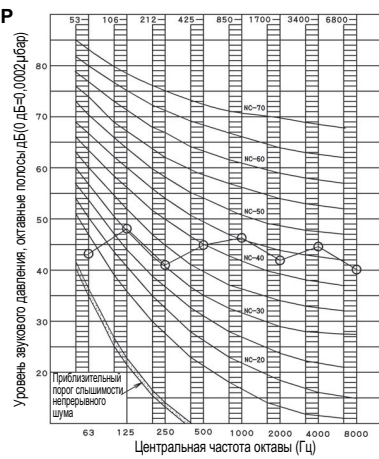

RWEYQ10P

4D048340C

примечание

1. 1 Выше всего (dB): (B, G, N уже выпрямлены)
2. 2 Условия работы:
   - Источник питания: Y1: 380-415V 50 Гц
3. 3 Измеряемое место: Беззвонная камера (конверсионное значение)
4. 4 Шум при работе измеряется в беззвонной камере, если он измеряется в действительных условиях установки, обычно он имеет значение ниже уровня шума окружающей среды и отражения звуков
5. 5 Местоположение микрофона

Масштаб	50 Гц
A	51
C	53