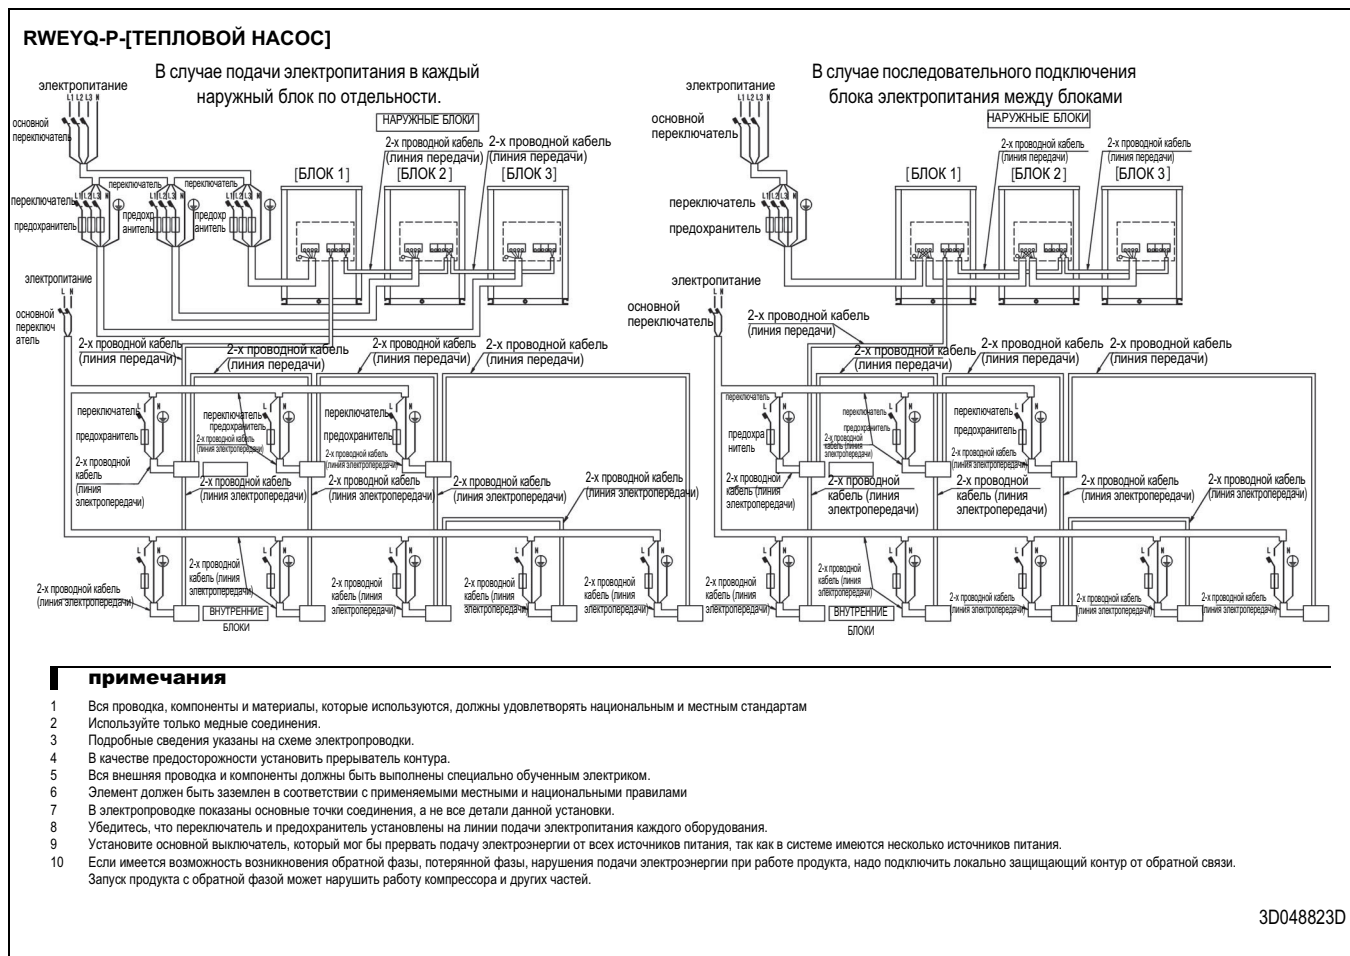

7 Монтажная схема

7 - 2 Схема внешних соединений