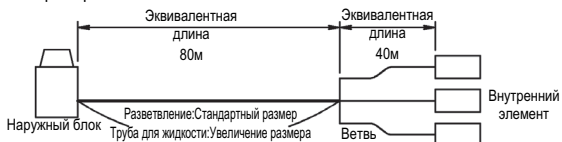

Модель	трубка для жидкости
RWEYQ10PY1	ø 12,7
RWEYQ20PY1	ø 19,1

1. Найдите скорость изменения производительности на охлаждение/нагрев в указанных выше значениях на основании следующей эквивалентной длины.
   Общая эквивалентная длина = Эквивалентная длина главной трубы x Поправочный коэффициент + Эквивалентная длина после разветвления
   Найдите поправочный коэффициент по следующей таблице.
   При расчете производительности по охлаждению: размер трубы для газа
   При расчете производительности по нагреванию: размер трубы для жидкости.

Скорость изменения (трубка объекта)	Поправочный коэффициент	
	Стандартный размер	Увеличение размера
Охлаждение (трубка для газа)	1,0	-
Нагрев (трубка для жидкости)	1,0	0,5

Пример RWEYQ8PY1