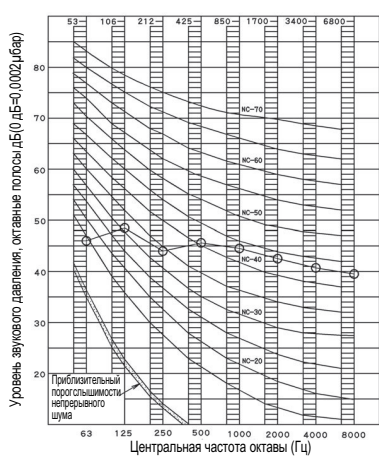

8 Данные по шуму

8 - 1 Спектр звукового давления

1
8

RWEYQ8P

4D062222

примечание

1. 1 Выше всего (dB): (B, G, N уже выпрямлены)
2. 2 Условия работы:
   - Источник питания: Y1: 380-415V 50 Гц
3. 3 Измеряемое место: Беззвонная камера (конверсионное значение)
4. 4 Шум при работе измеряется в беззвонной камере, если он измеряется в действительных условиях установки, обычно он имеет значение ниже уровня шума окружающей среды и отражения звуков
5. 5 Местоположение микрофона

Масштаб	50 Гц
A	50
C	53