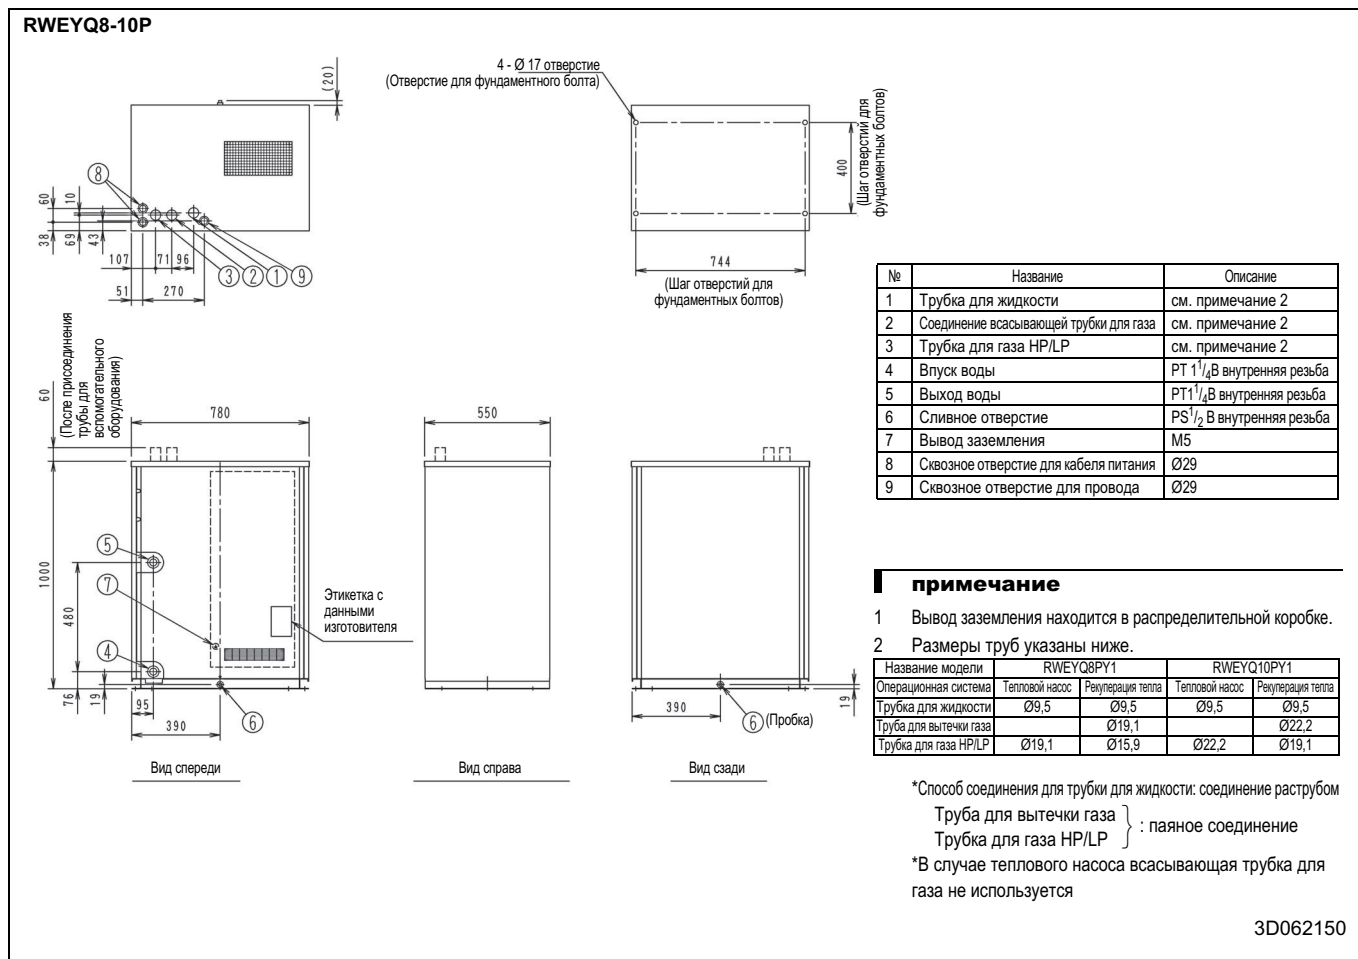

5 Чертеж в масштабе и центр тяжести

5 - 2 Центр тяжести

1
5

6 Схема трубной обвязки

7 Монтажная схема

7 - 1 Монтажная схема

RWEYQ8-10P

Цвета
 ЧРН : Черный
 Крс : КРАСНЫЙ
 СИН : Синий
 БЕЛ : Белый
 РЗВ : Розовый
 СЕР : Серый
 ОРН : Оранжевый