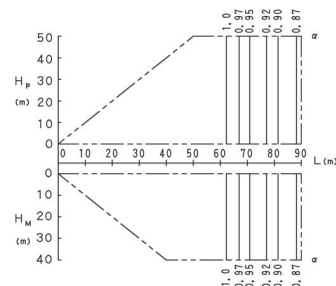

• Поправочный коэффициент для производительности по нагреванию