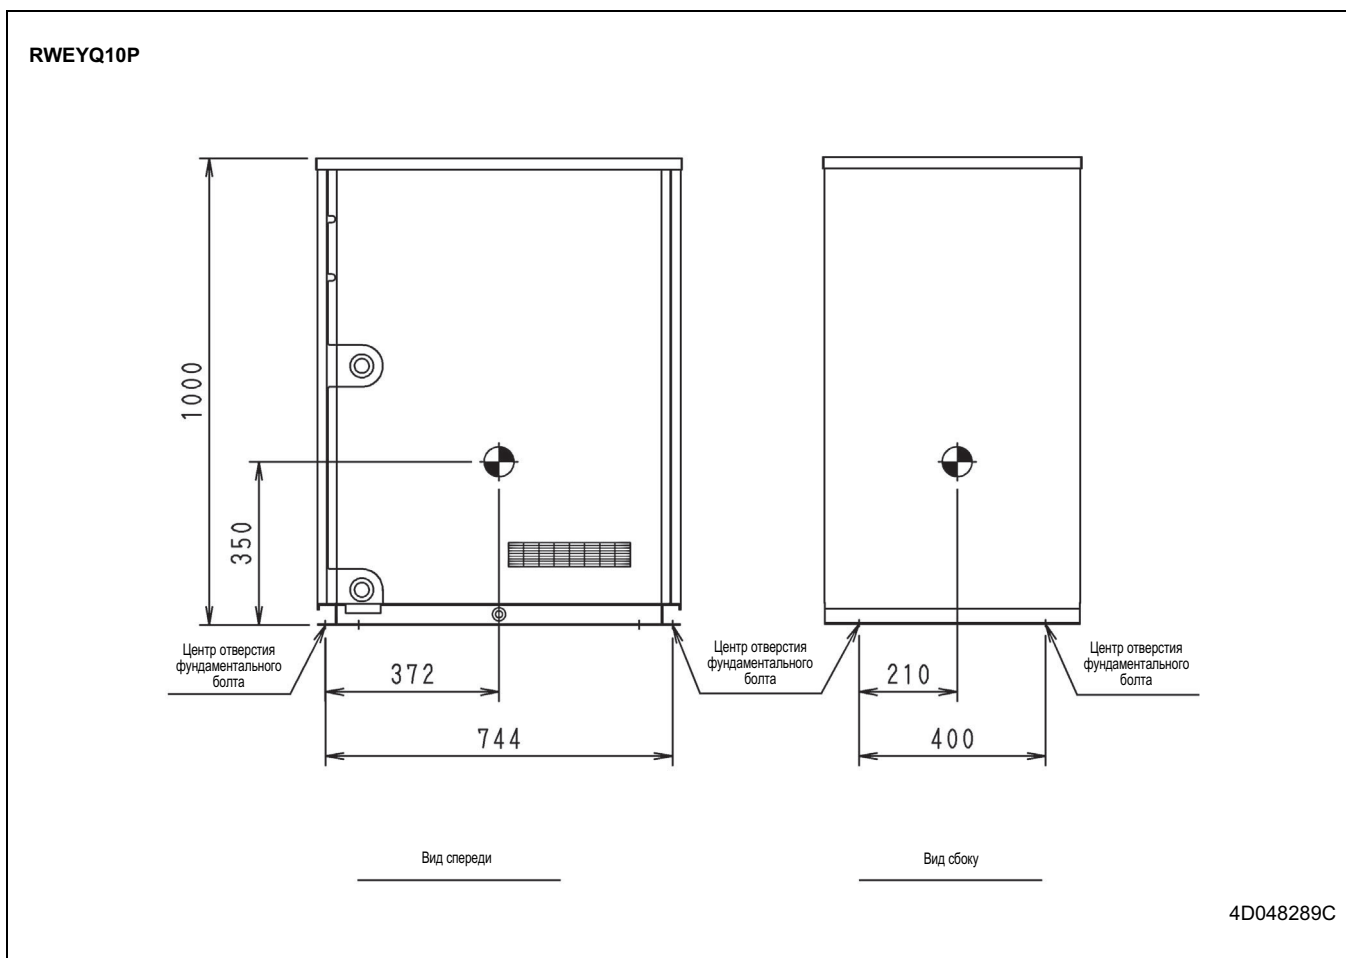

5 Чертеж в масштабе и центр тяжести

5 - 2 Центр тяжести

1
5

6 Схема трубной обвязки

7 Монтажная схема

7 - 1 Монтажная схема

RWEYQ8-10P

Цвета
 ЧРН : Черный
 Крс : КРАСНЫЙ
 СИН : Синий
 БЕЛ : Белый
 РЗВ : Розовый
 СЕР : Серый
 ОРН : Оранжевый