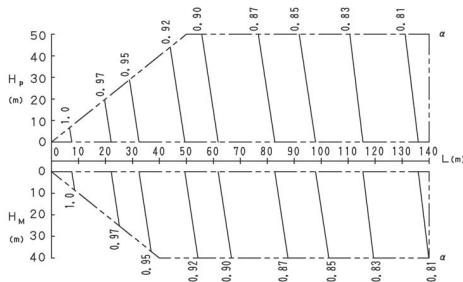

4 Таблицы мощности

4 - 4 Поправочный коэффициент мощности

RWEYQ10,20P

• Поправочный коэффициент для производительности по охлаждению

• Поправочный коэффициент для производительности по нагреванию