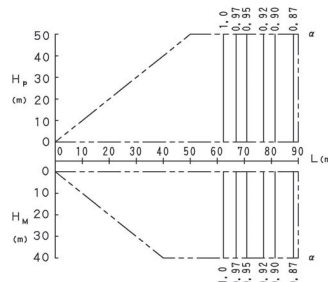

4 Таблицы мощности

4 - 4 Поправочный коэффициент мощности

RWEYQ10,20P

• Поправочный коэффициент для производительности по охлаждению

• Поправочный коэффициент для производительности по нагреванию