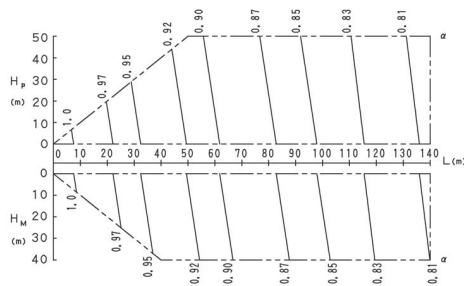

4 Таблицы мощности

4 - 4 Поправочный коэффициент мощности

RWEYQ16,18,24,26,28,30P

• Поправочный коэффициент для производительности по охлаждению