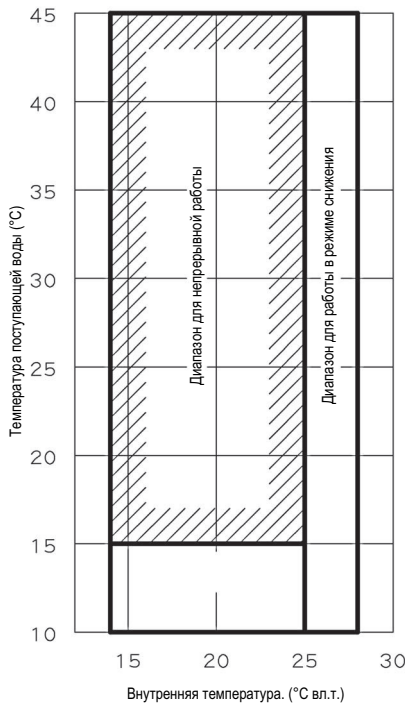

10 Рабочий диапазон

RWEYQ-P

Охлаждение

Нагрев