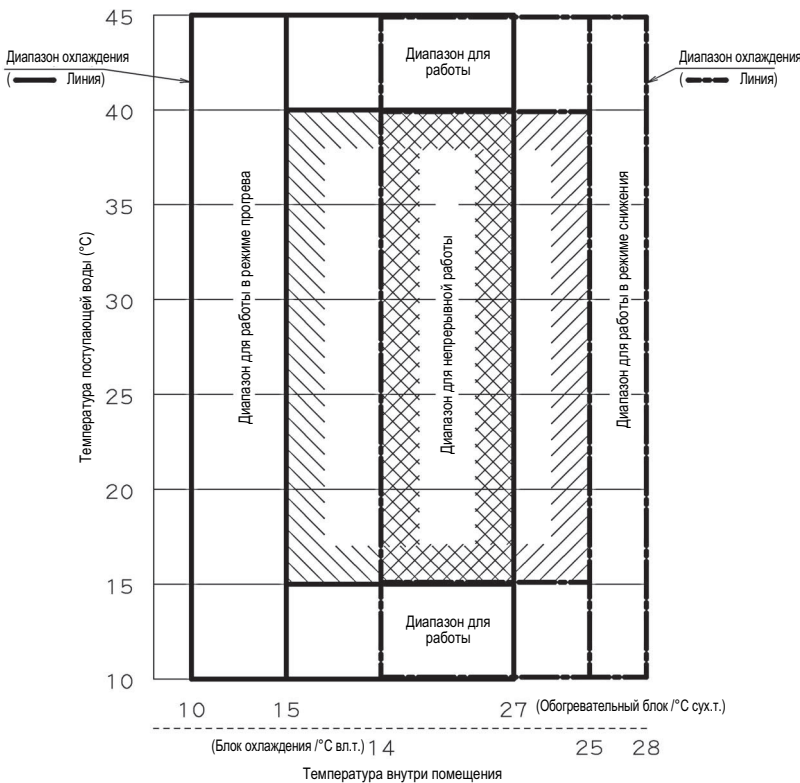

NOTES

1. 1 Указанные значения представляют собой возможный рабочий диапазон при приведенном ниже объеме воды. 50~150 л/мин
2. 2 Конструкция для следующих условий, температура воды 20~35°C объем воды 60 л/мин или выше
3. 3 При малой нагрузке охлаждения выключение термостата может выполняться для защиты от замерзания.
4. 4 Температура окружающей среды должна быть в диапазоне 0~40°C, а относительная влажность - 80% или менее.

Диапазон для непрерывной работы
: охлаждение
: нагрев

3D046586E

RWEYQ-P

Охлаждение и нагревание