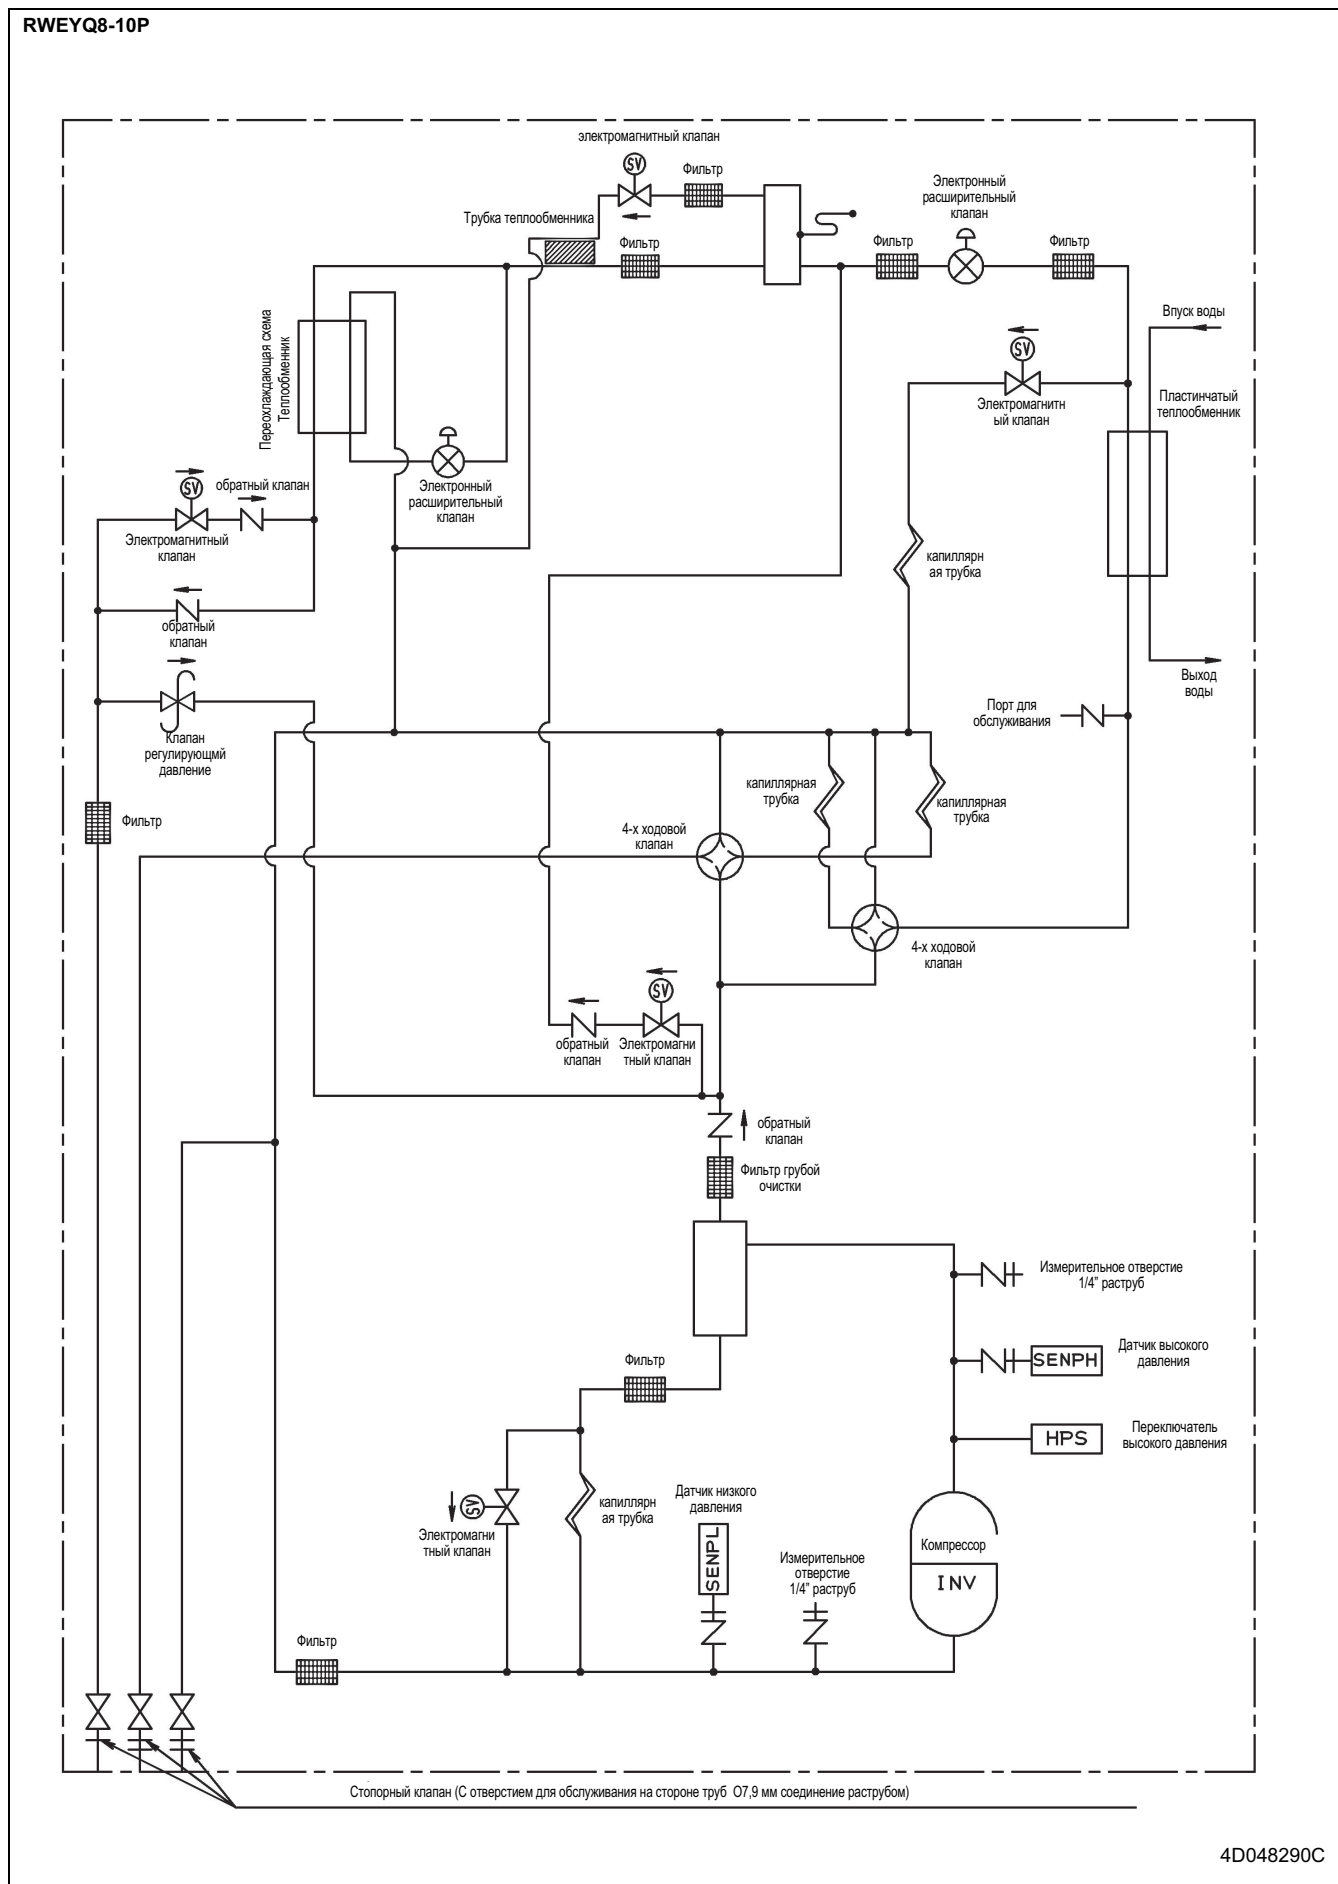

5 Чертеж в масштабе и центр тяжести

5 - 2 Центр тяжести

1
5

6 Схема трубной обвязки

7 Монтажная схема

7 - 1 Монтажная схема

RWEYQ8-10P

Цвета
 ЧРН : Черный
 Крс : КРАСНЫЙ
 СИН : Синий
 БЕЛ : Белый
 РЗВ : Розовый
 СЕР : Серый
 ОРН : Оранжевый